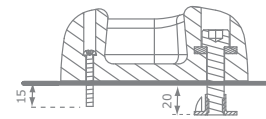

- colorati in massa
- disponibili in tre formati e quattro colori
- bulloni cilindrici DIN912 M10, viti accocate e viti vengono fornite in dotazione
- realizzate in materiale composito; con rondella incorporata
- fissaggio su due posti per prevenire la rotazione
- imballati per 5 pezzi dello stesso colore e formato ma figure differenti

# CLIMBING STONES

climbing stones  
 klimstenen  
 pierres à grimper  
 Klettersteine  
 piedras de trepar  
 appigli per scalata

small (#3471x-L000)

approx. Ø 75 - Ø 85 mm

medium (#3472x-L000)

approx. Ø 100 mm - Ø 120 mm

large (#3473x-L000)

approx. Ø 115 - Ø 130 mm

	SMALL				MEDIUM			
	1,15 kg	1,15 kg	1,15 kg	1,15 kg	2,00 kg	2,00 kg	2,00 kg	2,00 kg
#	34711-L000	34712-L000	34713-L000	34714-L000	34721-L000	34722-L000	34723-L000	34724-L000